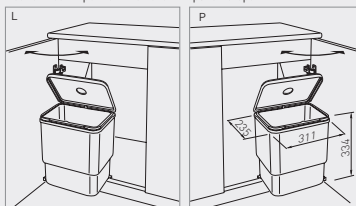

Kosz ALTOLINO
Trash bin ALTOLINO
Мусорная корзина ALTOLINO